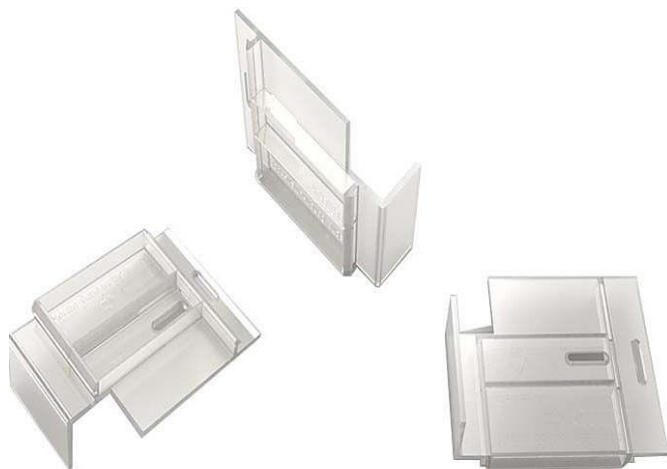

*Панель откоса QÜNELL* – предназначены для отделки окон или дверей внутри и снаружи

## Основные особенности:

- 📌 Изготавливается размерами от 200 до 600 мм;
- 📌 Панели откосов шириной 200 и 300 мм имеют замок с одной стороны, а 400 и 600 мм — замки по обеим сторонам
- 📌 Имеет уникальные замки: Нижняя часть – служит для ввода защёлки и фиксации откосной системы. Верхняя часть – выступает в роли фиксатора наличника по периметру откоса

## Основные особенности:

-  Позволяет производить монтаж без клея и герметиков
-  Использование защёлки ведет к упрощению и сокращению времени монтажа
-  Размеры позволяют устанавливать откосную систему на проемы с монтажным швом до 50 мм
-  Изготавливается защёлка литьевым методом и состоит из полипропилена