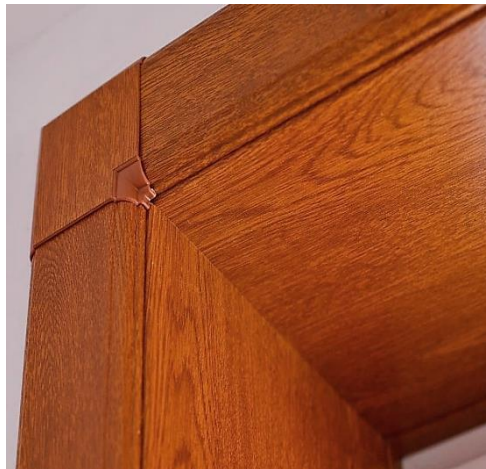

Откосная система Qünell может ламинироваться в широкую гамму цветов каталогу Renolit MX Classic, а также может быть окрашена по палитре RAL