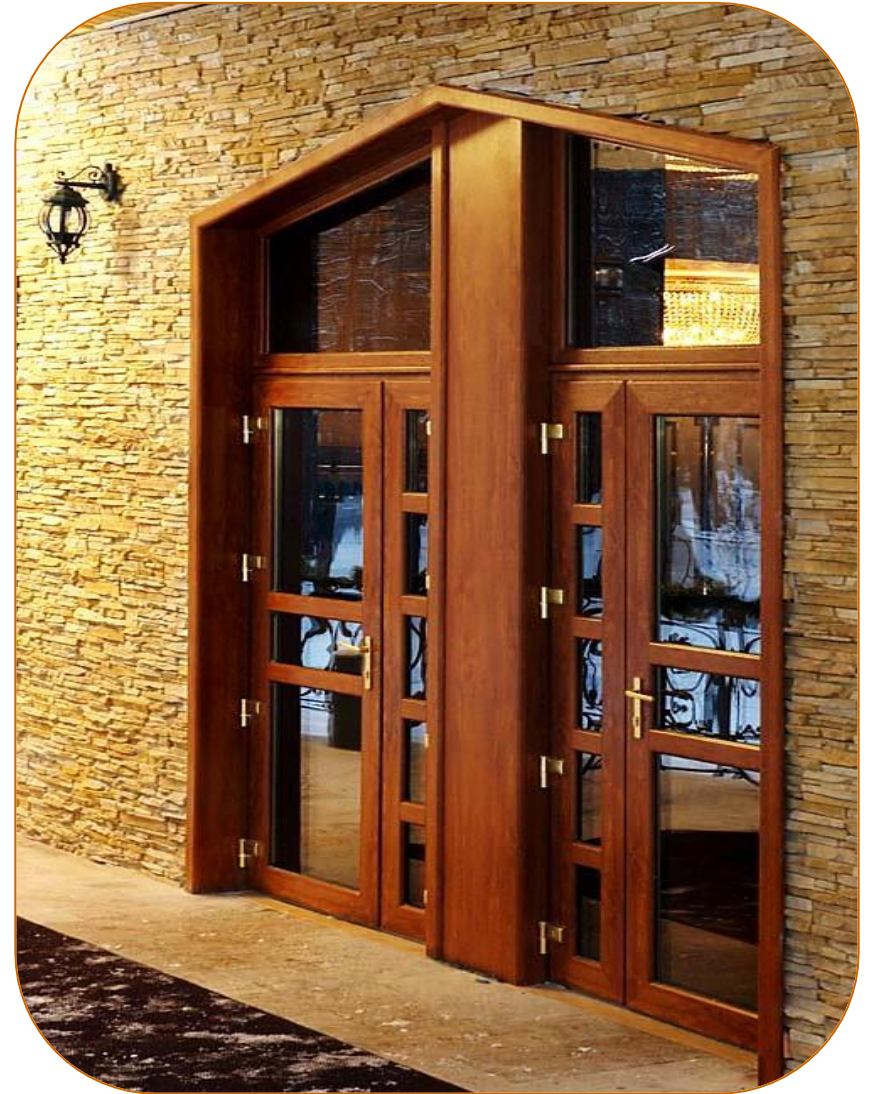

Для ваших окон

Для ваших дверей

Безупречная откосная система для окон и дверей

Акварель

Восточный

Геометрия

Гжель

Совы