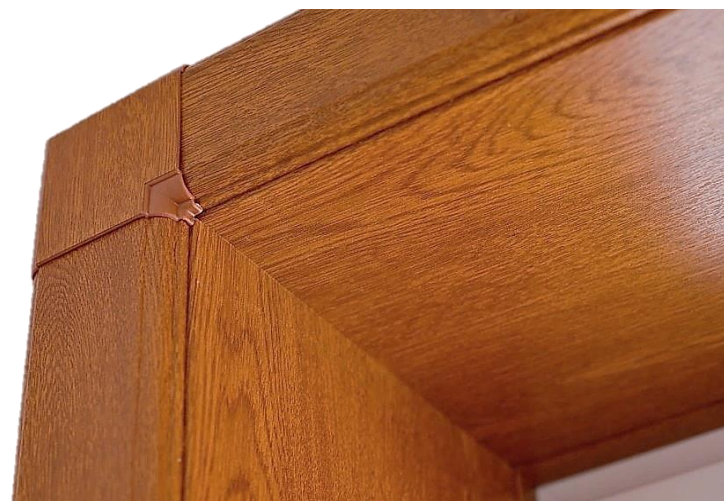

Основные особенности:

- 📌 Благодаря ширине в 75 мм отлично закрывает монтажный шов и скрывает дефекты стен в зоне отделки
- 📌 Возможен монтаж отдельно наличника, без откосной системы - в этом случае в виде крепления применяется только защелка
- 📌 Возможен монтаж системы без «крышки угловой», наличники нарезаются под углом 45°